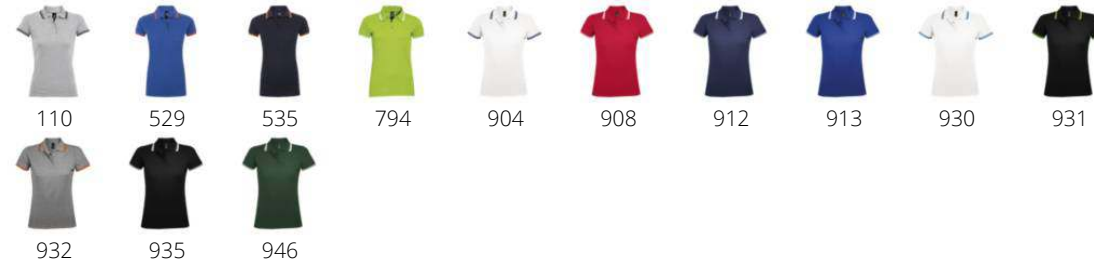

POLO MUJER

Calidad

200 PUNTO PIQUÉ
100% algodón Ringspun
Canalé 1x1 en cuello y puños
Tapacosturas reforzado en el cuello

Estilo

CLÁSICO Y ELEGANTE
Manga Corta
Cuello y puños rayados contrastados
3 botones en solapa del mismo color
Coste ajustado
Costuras laterales
Aberturas laterales
Botón de repuesto en costura interior

Tamaño	S	M	L	XL	XXL
	63/42	65/45	67/48	69/51	71/54

PACKING

5

50

tamaño de la caja 60 x 39 x 30 cm
weight : 9,3 kg

CARACTERÍSTICAS

OEKO-TEX®
CQ 1094/1 IFTH