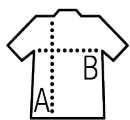

Quality

PUNTO LISO 150
100% algodón semi-peinado Ringspun
Tapacosturas reforzada en el cuello
Escote de punto liso

Estilo

Manga corta
Corte entallado
Cuello fino
Costuras laterales

Tallas disponibles

Talla	S	M	L	XL	XXL
A/B	58/40	60/43	62/46	64/49	66/52

Colores disponibles

Empaque

Tamaño de la caja : 44 x 31 x 18 cm

Peso por caja : 5.00 kg

Productos relacionados

SOL'S REGENT FIT
00553