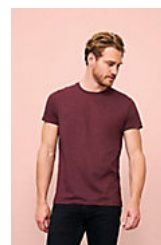

Quality

PUNTO LISO 150
100% algodón semi-peinado Ringspun
Tapacosturas reforzada en el cuello
Escote de punto liso

Estilo

Manga corta
Corte entallado
Cuello fino
Costuras laterales

Tallas disponibles

Talla	S	M	L	XL	XXL
A/B	58/40	60/43	62/46	64/49	66/52

Colores disponibles

Empaque

Tamaño de la caja : 44 x 31 x 18 cm

Peso por caja : 5.00 kg

Productos relacionados

SOL'S REGENT FIT
00553